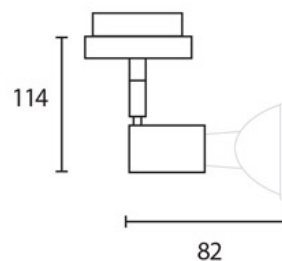

--- / FAIR SPOT DLR

860225ch

--- / FAIR SPOT DLR

	860225ch		chrom
	860225mcgy		mat chrom nass lackiert
	860225sw		schwarz nass lackiert
	860225ws		weiß nass lackiert

--- / FAIR SPOT DLR

Produktdaten

Art.-Nr.:	860225ch
Schutzklasse:	I
Leuchtmitteltyp	
Leuchtmitteltyp:	QPAR 51
Leistung:	max. 42 W
Lampenfassung:	GU10