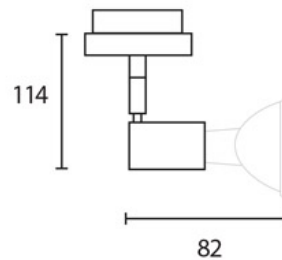

--- / FAIR SPOT DLR

860225sw

--- / FAIR SPOT DLR

	860225ch		chrom
	860225mcgy		mattchrom nass lackiert
	860225sw		schwarz nass lackiert
	860225ws		weiß nass lackiert

--- / FAIR SPOT DLR

Produktdaten

Art.-Nr.:	860225sw
Schutzklasse:	I
Leuchtmitteltyp	
Leuchtmitteltyp:	QPAR 51
Leistung:	max. 42 W
Lampenfassung:	GU10