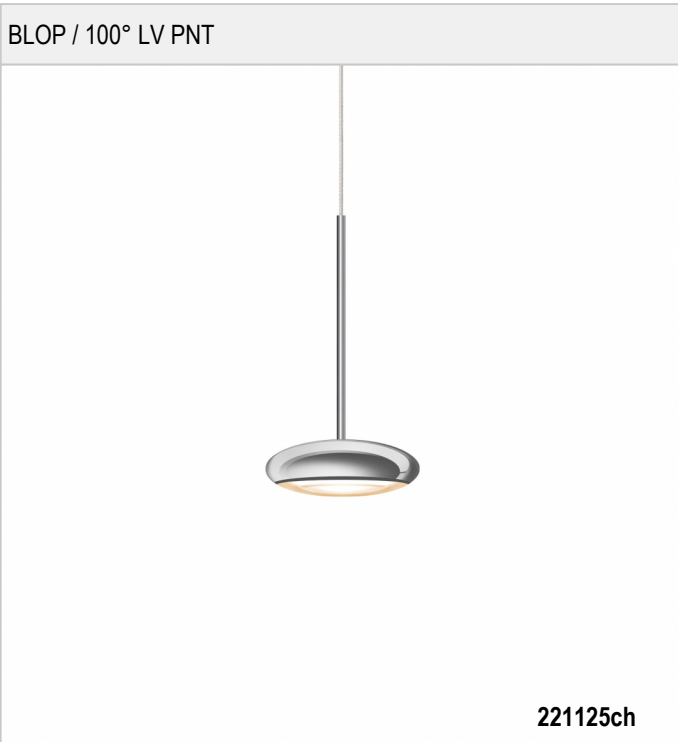

BLOP / 100° LV PNT - PENDELLEUCHTEN

BRUCK.

BLOP / 100° LV PNT

	221125ch		chrom
	221125mcgy		mattchrom
	221125sw		schwarz
	221125ws		weiß

BLOP / 100° LV PNT

	0 V	350 mA		IP20	
	LED				
12 W	min. 1200 lm	2700K	CRI 90	100	

Produktdaten

Art.-Nr.: 221125ch
 Schutzklasse: III

Leuchtmitteltyp

Leuchtmitteltyp: LED
 Leistung: max. 12 W
 Lichtstrom (lm): min. 1200
 Lichttemperatur: 2700K
 Farbwiedergabe: CRI 90

Designer: Dirk Wortmeyer