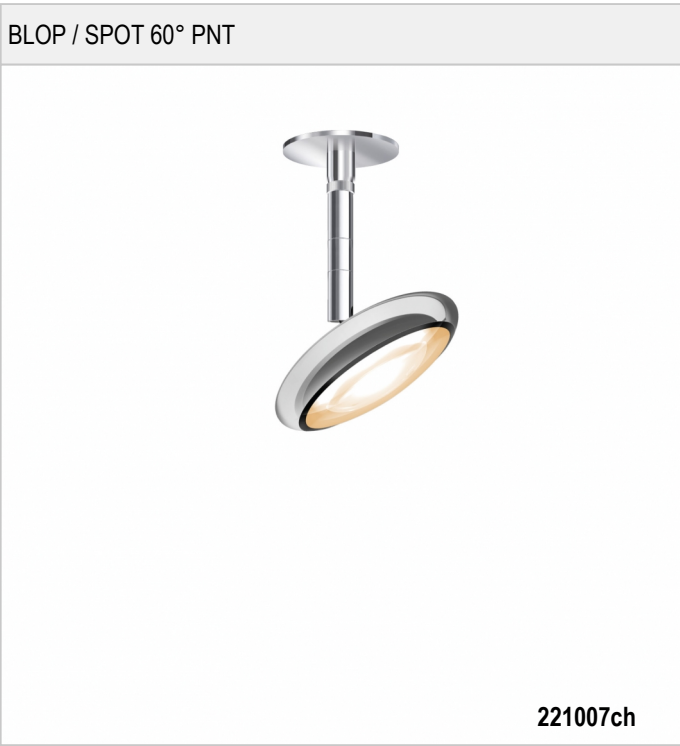

BLOP / SPOT 60° PNT - PENDELLEUCHTEN

BLOP / SPOT 60° PNT

	221007ch		chrom
	221007mcgy		mattchrom
	221007sw		schwarz
	221007ws		weiß

BLOP / SPOT 60° PNT

	350 mA		0 V		350 mA		III		IP20		DC
	LED		A+		A		LED				
	12 W		min. 1200 lm		2700 K		CRI 90		80		

Produktdaten

Art.-Nr.: 221007ch
 Schutzklasse: III

Leuchtmitteltyp

Leuchtmitteltyp: LED
 Leistung: max. 12 W
 Lichtstrom (lm): min. 1200
 Lichttemperatur: 2700K
 Farbwiedergabe: CRI 90

Designer: Dirk Wortmeyer