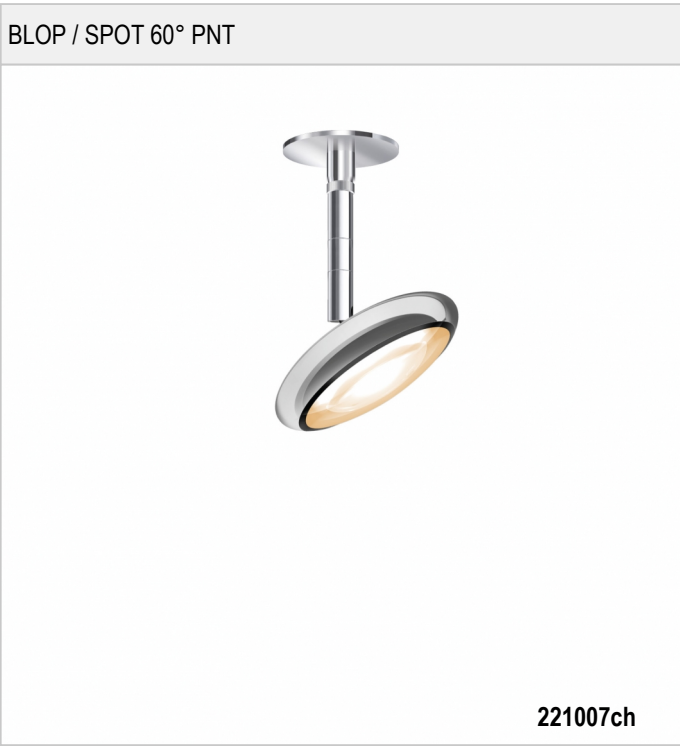

# BLOP / SPOT 60° PNT - PENDELLEUCHTEN

BLOP / SPOT 60° PNT

|  |            |   |           |
|--|------------|---|-----------|
|  | 221007ch   |  | chrom     |
|  | 221007mcgy |  | mattchrom |
|  | 221007sw   |  | schwarz   |
|  | 221007ws   |  | weiß      |

BLOP / SPOT 60° PNT

|   |        |   |              |   |        |   |        |   |      |   |    |
|---|--------|---|--------------|---|--------|---|--------|---|------|---|----|
|  | 350 mA |    | 0 V          |   | 350 mA |  | III    |  | IP20 |  | DC |
|  | LED    |  | A+           |  | A      |  | LED    |   |      |   |    |
|  | 12 W   |    | min. 1200 lm |   | 2700 K |  | CRI 90 |  | 80   |  |    |

**Produktdaten**

Art.-Nr.: 221007ch  
 Schutzklasse: III

**Leuchtmitteltyp**

Leuchtmitteltyp: LED  
 Leistung: max. 12 W  
 Lichtstrom (lm): min. 1200  
 Lichttemperatur: 2700K  
 Farbwiedergabe: CRI 90

**Designer:** Dirk Wortmeyer