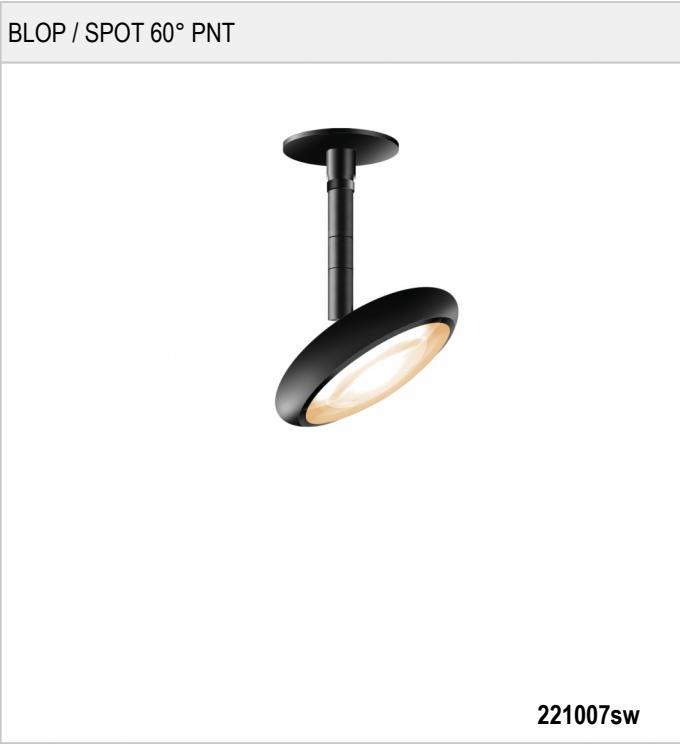

BLOP / SPOT 60° PNT - PENDELLEUCHTEN

BLOP / SPOT 60° PNT

	221007ch		chrom
	221007mcgy		mattchrom
	221007sw		schwarz
	221007ws		weiß

BLOP / SPOT 60° PNT

	0 V	350 mA		IP20	
	LED				
12 W	min. 1200 lm	2700K	CRI 90	60	

Produktdaten

Art.-Nr.: 221007sw
 Schutzklasse: III

Leuchtmitteltyp

Leuchtmitteltyp: LED
 Leistung: max. 12 W
 Lichtstrom (lm): min. 1200
 Lichttemperatur: 2700K
 Farbwiedergabe: CRI 90

Designer: Dirk Wortmeyer