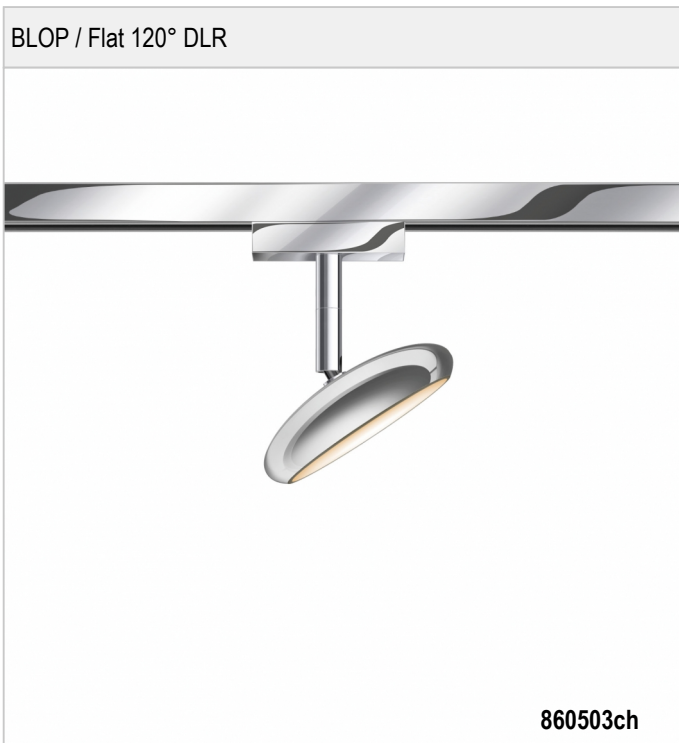

BLOP / Flat 120° DLR - STRAHLER

BRUCK.

BLOP / Flat 120° DLR

 860503ch		chrom
 860503mcgy		mattchrom
 860503sw		schwarz
 860503ws		weiß

BLOP / Flat 120° DLR

		IP20		R.C		LED
		A		LED	12 W	min. 950 lm
	120					

Produktdaten

Art.-Nr.: 860503ch
 Schutzklasse: I

Leuchtmitteltyp

Leuchtmitteltyp: LED
 Leistung: max. 12 W
 Lichtstrom (lm): min. 950
 Lichttemperatur: 2700K
 Farbwiedergabe: CRI 90

Designer: Dirk Wortmeyer