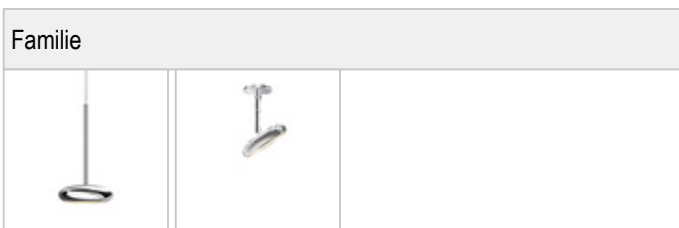

BLOP / Flat 120° DLR - STRAHLER

BRUCK.

BLOP / Flat 120° DLR

 860503ch		chrom
 860503mcgy		mattchrom
 860503sw		schwarz
 860503ws		weiß

BLOP / Flat 120° DLR

		IP20		R.C		LED
		A		LED	12 W	min. 950 lm
	120					

Produktdaten

Art.-Nr.: 860503ch
 Schutzklasse: I

Leuchtmitteltyp

Leuchtmitteltyp: LED
 Leistung: max. 12 W
 Lichtstrom (lm): min. 950
 Lichttemperatur: 2700K
 Farbwiedergabe: CRI 90

Designer: Dirk Wortmeyer