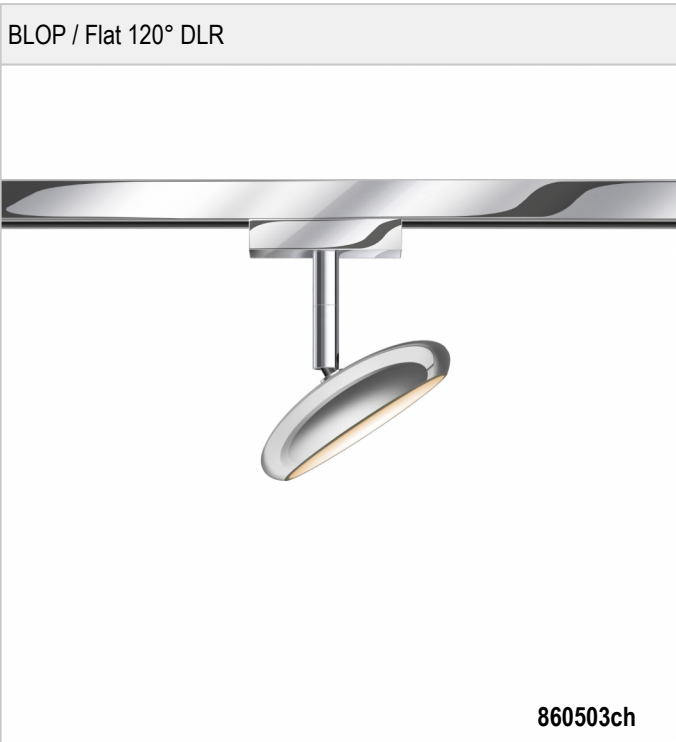

BLOP / Flat 120° DLR - STRAHLER

BRUCK.

BLOP / Flat 120° DLR

 860503ch		chrom
 860503mcgy		mattchrom
 860503sw		schwarz
 860503ws		weiß

BLOP / Flat 120° DLR

		IP20		R.C		LED
		A		LED	12 W	min. 950 lm
	120					

Produktdaten

Art.-Nr.: 860503ch

Schutzklasse: I

Leuchtmitteltyp

Leuchtmitteltyp: LED

Leistung: max. 12 W

Lichtstrom (lm): min. 950

Lichttemperatur: 2700K

Farbwiedergabe: CRI 90

Designer: Dirk Wortmeyer