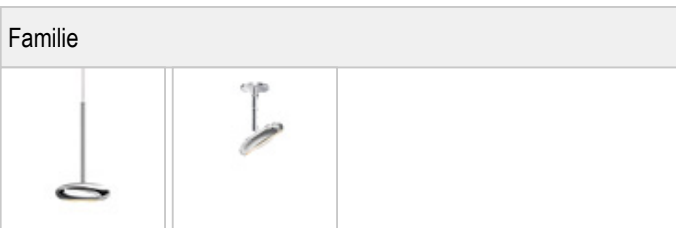

BLOP / Flat 120° DLR - STRAHLER

BRUCK.

BLOP / Flat 120° DLR

 860503ch		chrom
 860503mcgy		mattchrom
 860503sw		schwarz
 860503ws		weiß

BLOP / Flat 120° DLR

		IP20		R.C		LED
		A		LED	12 W	min. 950 lm
	120					

Produktdaten

Art.-Nr.: 860503ch

Schutzklasse: I

Leuchtmitteltyp

Leuchtmitteltyp: LED

Leistung: max. 12 W

Lichtstrom (lm): min. 950

Lichttemperatur: 2700K