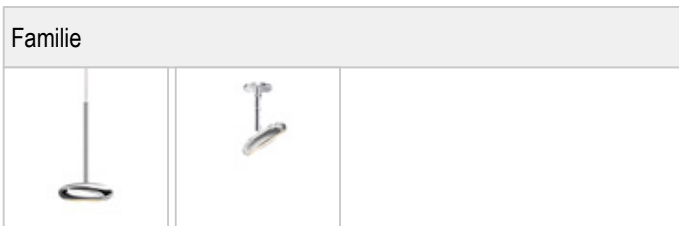

# BLOP / Flat 120° DLR - STRAHLER

BRUCK.

BLOP / Flat 120° DLR

 860503ch		chrom
 860503mcgy		mattchrom
 860503sw		schwarz
 860503ws		weiß

BLOP / Flat 120° DLR

		IP20		R.C		LED
		A		LED	12 W	min. 950 lm
	120					

**Produktdaten**

Art.-Nr.: 860503mcgy

Schutzklasse: I

**Leuchtmitteltyp**

Leuchtmitteltyp: LED

Leistung: max. 12 W

Lichtstrom (lm): min. 950

Lichttemperatur: 2700K