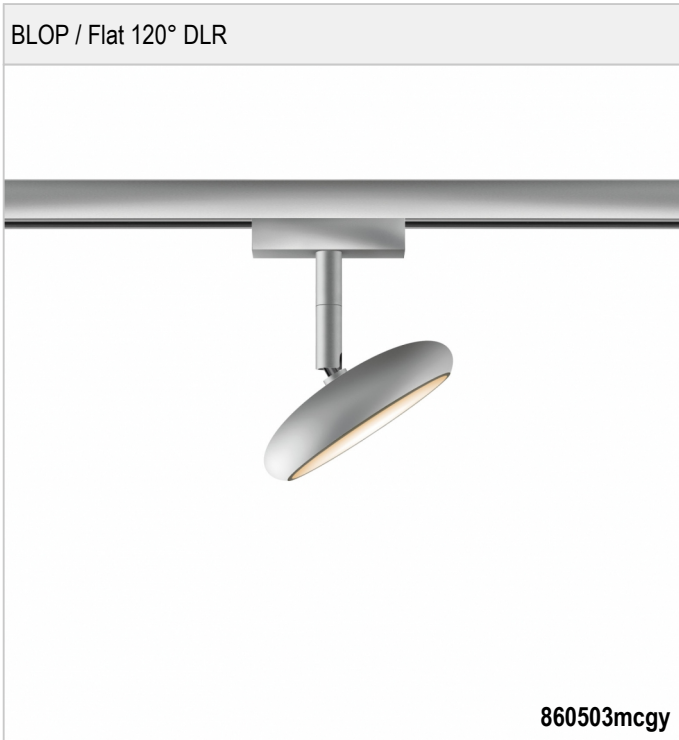

# BLOP / Flat 120° DLR - STRAHLER

BRUCK.

BLOP / Flat 120° DLR

 860503ch		chrom
 860503mcgy		mattchrom
 860503sw		schwarz
 860503ws		weiß

BLOP / Flat 120° DLR

		IP20		R.C		LED
		A		LED	12 W	min. 950 lm
	120					

**Produktdaten**

Art.-Nr.: 860503mcgy

Schutzklasse: I

**Leuchtmitteltyp**

Leuchtmitteltyp: LED

Leistung: max. 12 W

Lichtstrom (lm): min. 950

Lichttemperatur: 2700K

Farbwiedergabe: CRI 90

**Designer:** Dirk Wortmeyer