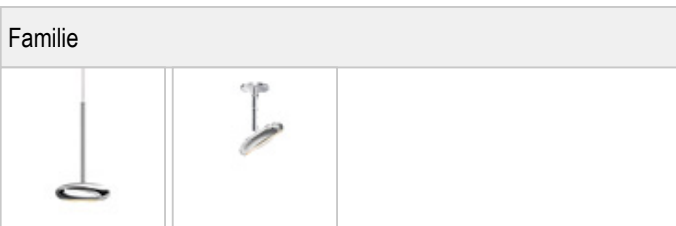

BLOP / Flat 120° DLR - STRAHLER

BRUCK.

BLOP / Flat 120° DLR

 860503ch	 chrom
 860503mcgy	 mattchrom
 860503sw	 schwarz
 860503ws	 weiß

BLOP / Flat 120° DLR

					
			12 W	min. 950 lm	2700K
	120				

Produktdaten

Art.-Nr.: 860503ws
Schutzklasse: I

Leuchtmitteltyp

Leuchtmitteltyp: LED
Leistung: max. 12 W
Lichtstrom (lm): min. 950
Lichttemperatur: 2700K
Farbwiedergabe: CRI 90

Designer: Dirk Wortmeyer