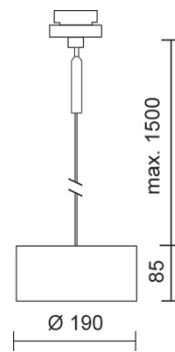

CANTARA GLAS / 190 DOWN DLR

860280mcgy

CANTARA GLAS / 190 DOWN DLR

860280ch **B G** Schwarz innen gold

860280mcgy **B G** Schwarz innen gold

Familie

CANTARA GLAS / 190 DOWN DLR

Design

Oberfläche matt verchromt

Leuchtenkopf aus Messing

Elektrische Leitung transparent

Mundgeblasenes, klares Kristallglas, innen: lichtdicht lackiert und dann in Handarbeit mit Schlagmetall beschichtet.

Montage, Betrieb & Sicherheit

Werkzeuglos montierbar an Lichtsystem DLR

Produktdaten

Art.-Nr.: 860280mcgy

Schutzklasse: II

Leuchtmitteltyp

Leuchtmitteltyp: QT 14

Leistung: max. 48 W Eco

Lampenfassung: G9