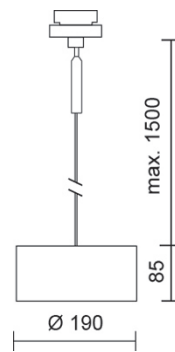

CANTARA GLAS / 190 DOWN DLR

860280mcgy

CANTARA GLAS / 190 DOWN DLR

860280ch **B G** Schwarz innen gold

860280mcgy **B G** Schwarz innen gold

Familie

CANTARA GLAS / 190 DOWN DLR

Design

Oberfläche matt verchromt

Leuchtenkopf aus Messing

Elektrische Leitung transparent

Mundgeblasenes, klares Kristallglas, innen: lichtdicht lackiert und dann in Handarbeit mit Schlagmetall beschichtet.

Montage, Betrieb & Sicherheit

Werkzeuglos montierbar an Lichtsystem DLR

A	B	C	D	QT 14
G9				

Produktdaten

Art.-Nr.: 860280mcgy

Schutzklasse: II

Leuchtmitteltyp

Leuchtmitteltyp: QT 14

Leistung: max. 48 W Eco