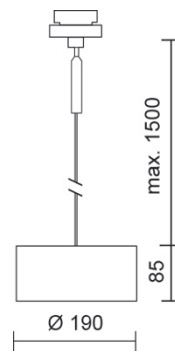

CANTARA GLAS / 190 DOWN DLR

860280mcgy

CANTARA GLAS / 190 DOWN DLR

860280ch **B G** Schwarz innen gold

860280mcgy **B G** Schwarz innen gold

Familie

CANTARA GLAS / 190 DOWN DLR

**Design**

Oberfläche matt verchromt

Leuchtenkopf aus Messing

Elektrische Leitung transparent

Mundgeblasenes, klares Kristallglas, innen: lichtdicht lackiert und dann in Handarbeit mit Schlagmetall beschichtet.

**Montage, Betrieb & Sicherheit**

Werkzeuglos montierbar an Lichtsystem DLR

**Produktdaten**

Art.-Nr.: 860280mcgy

Schutzklasse: II

**Leuchtmitteltyp**

Leuchtmitteltyp: QT 14

Leistung: max. 48 W Eco

Lampenfassung: G9