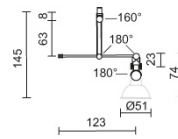

CALO / KROKO SPOT 120 VIA

160231ch

CALO / KROKO SPOT 120 VIA

160231ch		chrom	L=120 mm
160231mcgy		matchrom	L=120 mm

CALO / KROKO SPOT 120 VIA

Design

- Oberfläche hochglanz verchromt
- Kunststoffteile, schwarz durchgefärbt
- Leuchtenkopf aus extrem hitzebeständigem Polycarbonat
- Dreh-Schiebe-Mechanik zur variablen Einstellung der Lichtrichtung
- Schwenkbereich 180°
- Drehbereich 160°

Produktdaten

Art.-Nr.: 160231ch

Schutzklasse: III

Leuchtmitteltyp

Leuchtmitteltyp: QR-CBC 51

Leistung: max. 50 W

Lampenfassung: GU5,3

Designer: Martin Kania