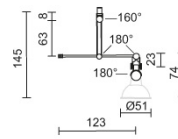

CALO / KROKO SPOT 120 VIA

160231ch

CALO / KROKO SPOT 120 VIA

160231ch		chrom	L=120 mm
160231mcgy		matchrom	L=120 mm

CALO / KROKO SPOT 120 VIA

**Design**

- Oberfläche hochglanz verchromt
- Kunststoffteile, schwarz durchgefärbt
- Leuchtenkopf aus extrem hitzebeständigem Polycarbonat
- Dreh-Schiebe-Mechanik zur variablen Einstellung der Lichtrichtung
- Schwenkbereich 180°
- Drehbereich 160°

**Produktdaten**

Art.-Nr.: 160231ch

Schutzklasse: III

**Leuchtmitteltyp**

Leuchtmitteltyp: QR-CBC 51

Leistung: max. 50 W

Lampenfassung: GU5,3

**Designer:** Martin Kania