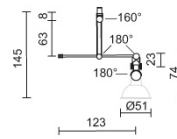

CALO / KROKO SPOT 120 VIA

160231ch

CALO / KROKO SPOT 120 VIA

160231ch		chrom	L=120 mm
160231mcgy		matchrom	L=120 mm

CALO / KROKO SPOT 120 VIA

Design

- Oberfläche hochglanz verchromt
- Kunststoffteile, schwarz durchgefärbt
- Leuchtenkopf aus extrem hitzebeständigem Polycarbonat
- Dreh-Schiebe-Mechanik zur variablen Einstellung der Lichtrichtung
- Schwenkbereich 180°
- Drehbereich 160°

Produktdaten

Art.-Nr.: 160231ch

Schutzklasse: III

Leuchtmitteltyp

Leuchtmitteltyp: QR-CBC 51

Leistung: max. 50 W

Lampenfassung: GU5,3

Designer: Martin Kania