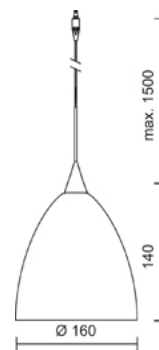

SILVA / DOWN 160 PNT		
220530ch	WG	Weiss innen gold
220530mcgy	WG	Weiss innen gold

SILVA / DOWN 160 PNT

Design

Oberfläche matt verchromt

Leuchtenkopf aus Messing

Mundgeblasenes, klares Kristallglas, innen: lichtdicht lackiert und dann in Handarbeit mit Schlagmetall beschichtet.

Montage, Betrieb & Sicherheit

Mit angeschweißter Leitung an der Fassung, für eine langlebige, sichere elektrische Verbindung

Werkzeuglos montierbar an Bruck-Lichtsystem POINT und mittels Adapter an allen anderen Bruck-Lichtsysteme