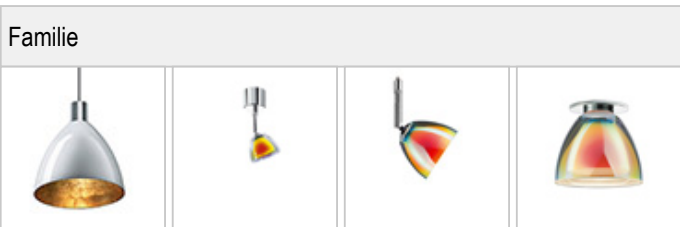

SILVA / DOWN 160 PNT		
220530ch	WG	Weiss innen gold
220530mcgy	WG	Weiss innen gold

SILVA / DOWN 160 PNT

Design

Oberfläche matt verchromt

Leuchtenkopf aus Messing

Mundgeblasenes, klares Kristallglas, innen: lichtdicht lackiert und dann in Handarbeit mit Schlagmetall beschichtet.