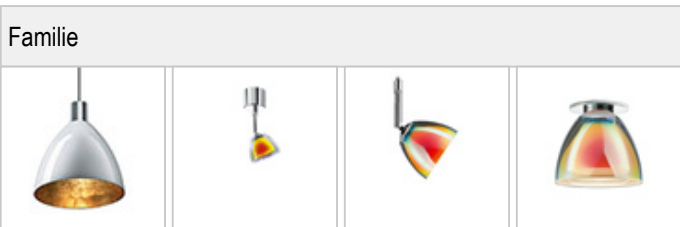

SILVA / DOWN 160 PNT		
220530ch	WG	Weiss innen gold
220530mcgy	WG	Weiss innen gold

SILVA / DOWN 160 PNT

Design
 Oberfläche matt verchromt
 Leuchtenkopf aus Messing
 Mundgeblasenes, klares Kristallglas, innen: lichtdicht lackiert und dann in Handarbeit mit Schlagmetall beschichtet.