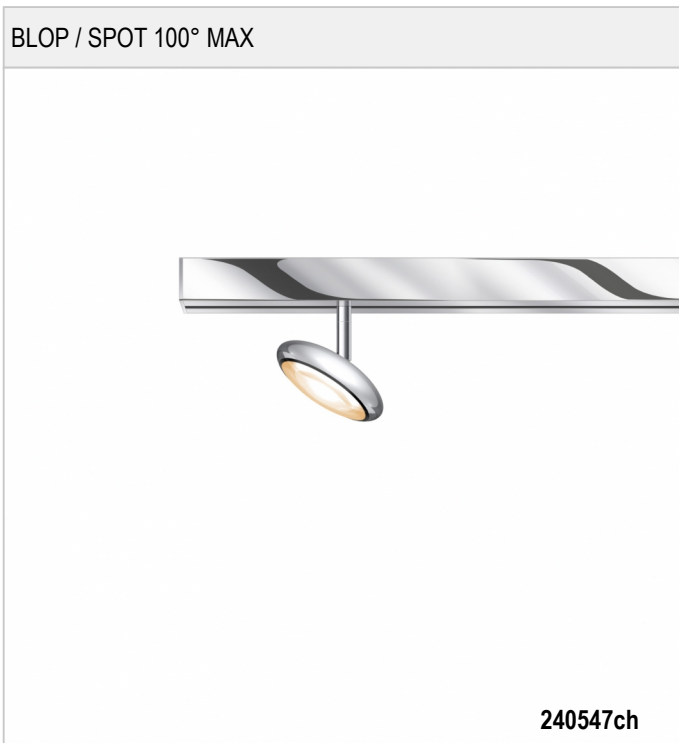

# BLOP / SPOT 100° MAX -

**BRUCK.**

BLOP / SPOT 100° MAX

240547ch		chrom
240547mcgy		mattochrom
240547sw		schwarz
240547ws		weiß

BLOP / SPOT 100° MAX

stecker_21.jpg	0 V	350 mA		IP20		LED
		12 W	min. 1200 lm	2700K	CRI 90	
100°						

**Produktdaten**

Art.-Nr.: 240547ch  
 Schutzklasse: III

**Leuchtmitteltyp**

Leuchtmitteltyp: LED  
 Leistung: max. 12 W  
 Lichtstrom (lm): min. 1200  
 Lichttemperatur: 2700K  
 Farbwiedergabe: CRI 90

**Designer:** Dirk Wortmeyer