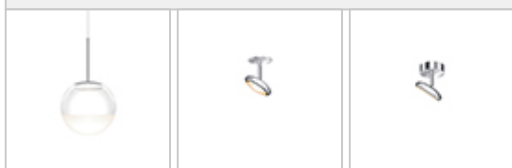

Familie

BLOP / SPOT 30° MAX

stecker_21.jpg	0 V	350 mA		IP20	LED
A	LED	12 W	min. 1200 lm	2700K	CRI 90
30°					

Produktdaten

Art.-Nr.: 240545mcgy

Schutzklasse: III

Leuchtmitteltyp

Leuchtmitteltyp: LED

Leistung: max. 12 W

Lichtstrom (lm): min. 1200

Lichttemperatur: 2700K

Farbwiedergabe: CRI 90

Designer: Dirk Wortmeyer