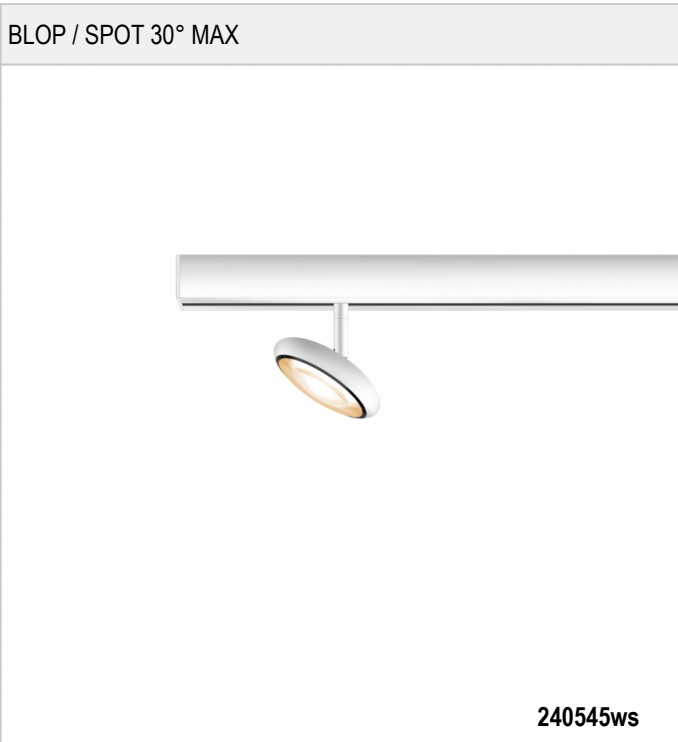

BLOP / SPOT 30° MAX -

BRUCK.

BLOP / SPOT 30° MAX

240545ch		chrom
240545mcgy		mattchrom
240545sw		schwarz
240545ws		weiß

BLOP / SPOT 30° MAX

stecker_21.jpg	0 V	350 mA		IP20		LED
		12 W	min. 1200 lm	2700K	CRI 90	
30°						

Produktdaten

Art.-Nr.: 240545ws
 Schutzklasse: III

Leuchtmitteltyp

Leuchtmitteltyp: LED
 Leistung: max. 12 W
 Lichtstrom (lm): min. 1200
 Lichttemperatur: 2700K
 Farbwiedergabe: CRI 90

Designer: Dirk Wortmeyer