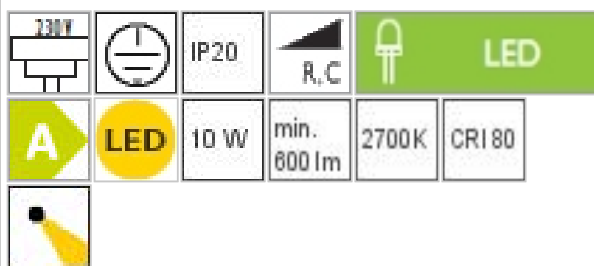

TUTO / ALL-IN

710215mcgy

TUTO / ALL-IN

710215ch		chrom
710215mcgy		mat chrom
710215sw		schwarz
710215ws		weiß

Familie

TUTO / ALL-IN

**Produktdaten**

Art.-Nr.: 710215mcgy

Schutzklasse: I

Leuchtmitteltyp

Leuchtmitteltyp: LED

Leistung: max. 10 W

Lichtstrom (lm): min. 600

Lichttemperatur: 2700K

Farbwiedergabe: CRI 80