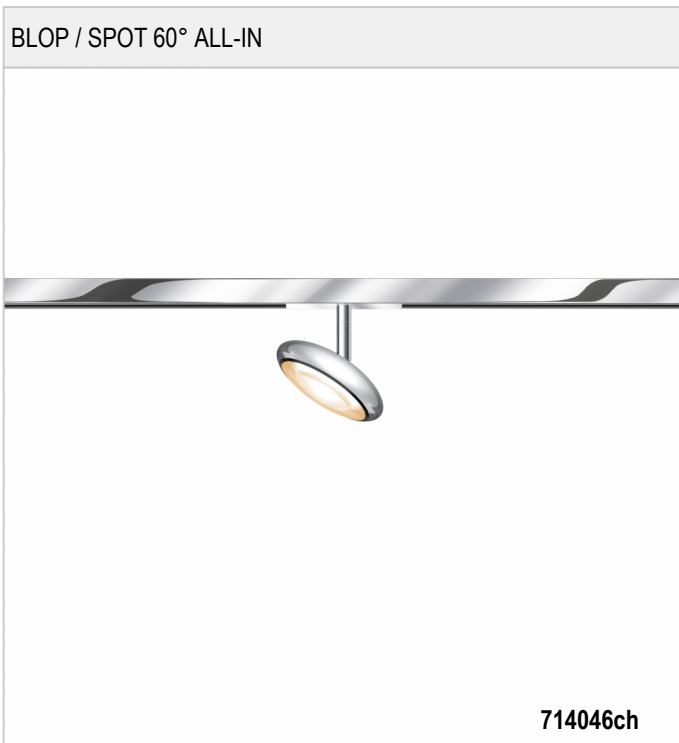

BLOP / SPOT 60° ALL-IN - AC OE PENDELLEUCHTEN

BRUCK.

BLOP / SPOT 60° ALL-IN

714046ws		weiß
714046mcgy		mattchrom
714046ch		chrom
714046sw		schwarz

BLOP / SPOT 60° ALL-IN

230 V		IP20	 R.C	 LED	
 LED	12 W	min. 950 lm	2700K	CRI 90	60°
					

Produktdaten

Art.-Nr.: 714046ch
 Schutzklasse: II

Leuchtmitteltyp

Leuchtmitteltyp: LED
 Leistung: max. 12 W
 Lichtstrom (lm): min. 950
 Lichttemperatur: 2700K
 Farbwiedergabe: CRI 90

Designer: Dirk Wortmeyer