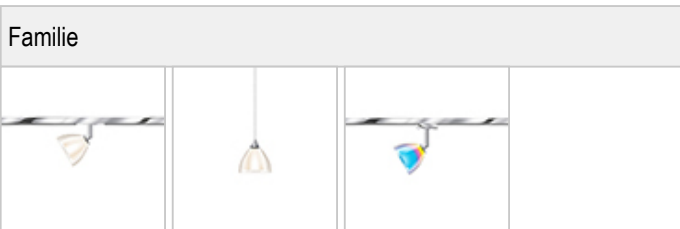

SILVA / 110 SPOT G9 DLR

	860363ch		Rauch
	860363mcgy		Rauch

SILVA / 110 SPOT G9 DLR

Licht
Mundgeblasenes Glas aus zwei Schichten, außen: weiß seidenmatt, innen: weiß seidenmatt für eine weiche Lichtverteilung

Design
Mundgeblasenes, klares Kristallglas, lackiert
Leuchtenkopf aus Messing
Kugelgelenk

				QT 14	ECO 48 W
G9					

Produktdaten
Art.-Nr.: 860363mcgy
Schutzklasse: I

Leuchtmitteltyp
Leuchtmitteltyp: QT 14
Leistung: max. 48 W Eco
Lampenfassung: G9