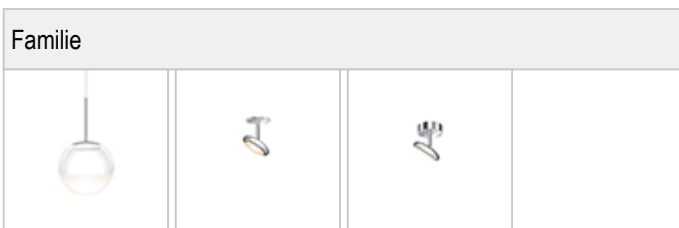

BLOP / MOLL DLR

860408ch		chrom
860408mcgy		mattchrom
860408sw		schwarz
860408ws		weiß

BLOP / MOLL DLR

	IP20		R.C		LED		
	A		LED	12 W	min. 950 lm	2700K	CRI 90
							

Produktdaten

Art.-Nr.: 860408ch
 Schutzklasse: II

Leuchtmitteltyp

Leuchtmitteltyp: LED
 Leistung: max. 12 W
 Lichtstrom (lm): min. 950
 Lichttemperatur: 2700K
 Farbwiedergabe: CRI 90

Designer: Dirk Wortmeyer