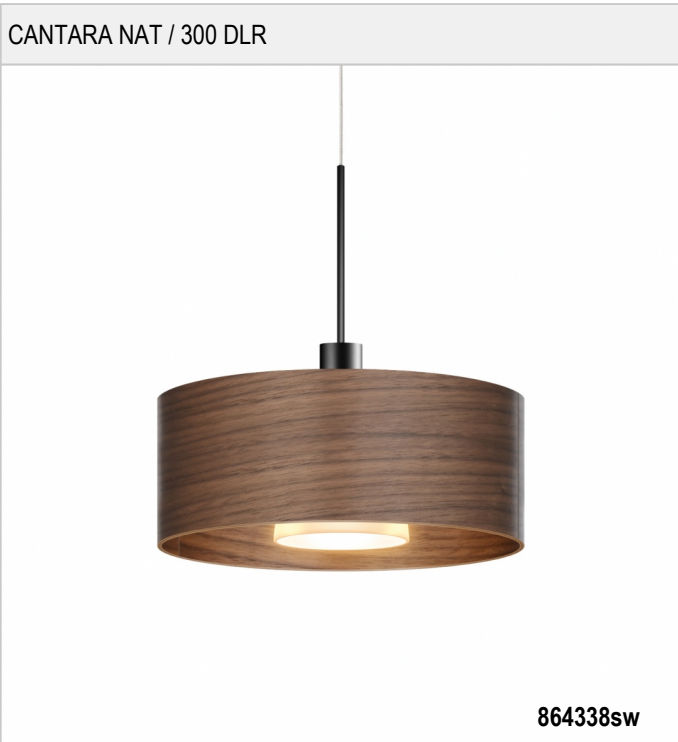

# CANTARA NAT / 300 DLR - DUOLARE PENDELLEUCHTEN

BRUCK.

CANTARA NAT / 300 DLR

230 V		IP20	 R.C	 LED
 LED	10 W	min. 800 lm	2700K	CRI 90 

**Produktdaten**

Art.-Nr.: 864338sw  
 Schutzklasse: II

**Leuchtmitteltyp**

Leuchtmitteltyp: LED  
 Leistung: max. 10 W  
 Lichtstrom (lm): min. 800  
 Lichttemperatur: 2700K  
 Farbwiedergabe: CRI 90

**Designer:** BRUCK

CANTARA NAT / 300 DLR

864338ws	
864338mcgy	
864338ch	
864338sw	