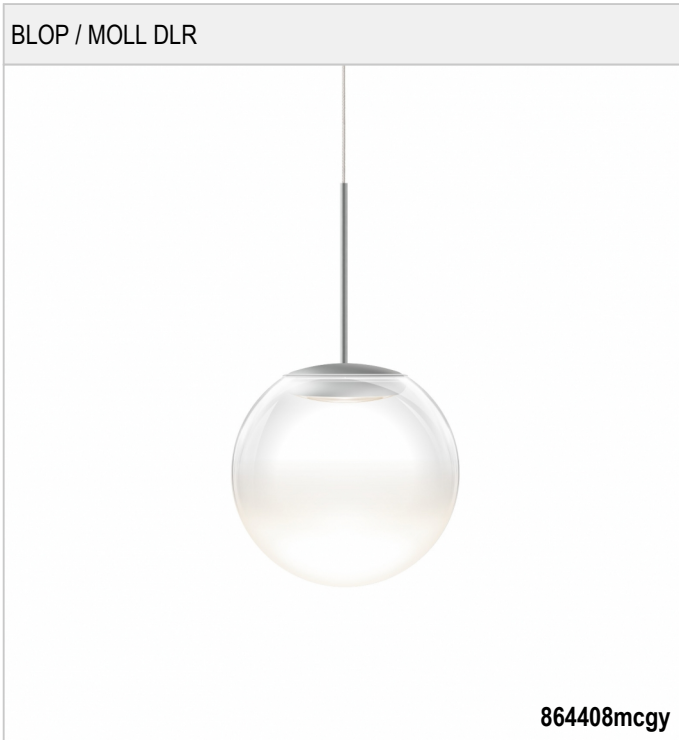

# BLOP / MOLL DLR - DUOLARE PENDELLEUCHTEN

BRUCK.

BLOP / MOLL DLR

230 V		IP20		R.C		LED
	12 W	min. 950 lm	2700K	CRI 90		

**Produktdaten**

Art.-Nr.: 864408mcgy  
 Schutzklasse: II

**Leuchtmitteltyp**

Leuchtmitteltyp: LED  
 Leistung: max. 12 W  
 Lichtstrom (lm): min. 950  
 Lichttemperatur: 2700K  
 Farbwiedergabe: CRI 90

**Designer:** Dirk Wortmeyer

BLOP / MOLL DLR

864408ws		weiß
864408hw		
864408mcgy		mattchrom
864408ch		chrom
864408sw		schwarz