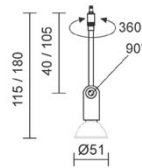

Montage, Betrieb & Sicherheit

Mit angeschweißter Leitung an der Fassung, für eine langlebige, sichere elektrische Verbindung

Werkzeuglos montierbar an Bruck-Lichtsystem POINT und mittels Adapter an allen anderen Bruck-Lichtsysteme