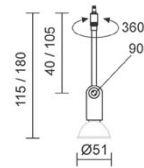

Montage, Betrieb & Sicherheit

Mit angeschweißter Leitung an der Fassung, für eine langlebige, sichere elektrische Verbindung

Werkzeuglos montierbar an Bruck-Lichtsystem POINT und mittels Adapter an allen anderen Bruck-Lichtsysteme