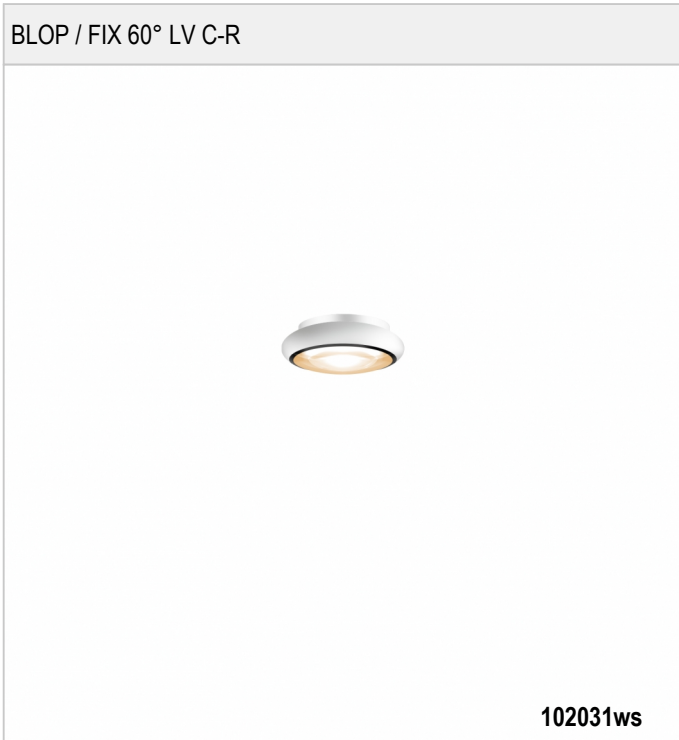

# BLOP / FIX 60° LV C-R - LICHTPUNKT

BRUCK.

BLOP / FIX 60° LV C-R

350 mA		IP20			LED
	12 W	min. 1200 lm	2700K	CRI 97	60°
					

**Produktdaten**

Art.-Nr.: 102031ws  
 Schutzklasse: III

**Leuchtmitteltyp**

Leuchtmitteltyp: LED  
 Leistung: max. 12 W  
 Lichtstrom (lm): min. 1200  
 Lichttemperatur: 2700K  
 Farbwiedergabe: CRI 97

**Designer:** Dirk Wortmeyer

BLOP / FIX 60° LV C-R

	102031ws		weiß
	102031mcgy		mattchrom
	102031sw		schwarz