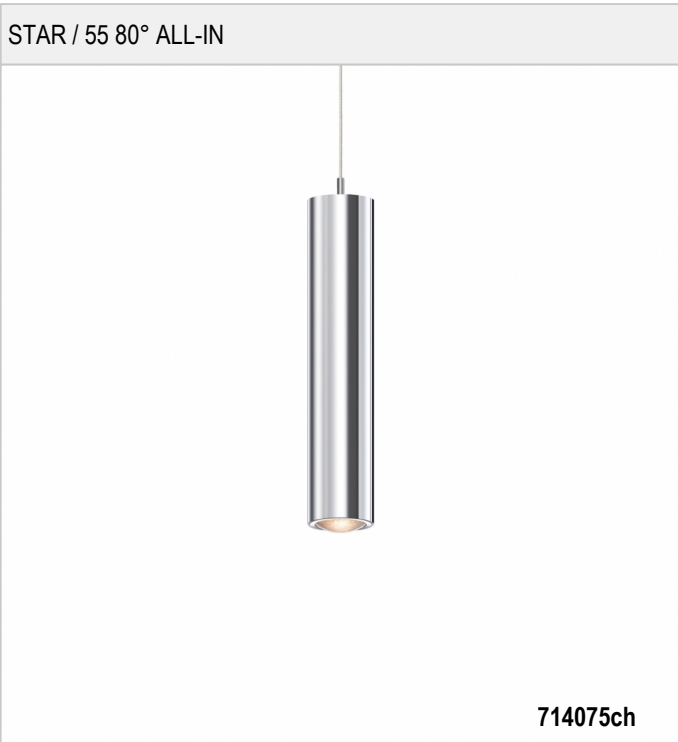

STAR / 55 80° ALL-IN - ALL-IN STRAHLER

BRUCK.

STAR / 55 80° ALL-IN

714075ch		chrom
714075mcgy		mattchrom
714075sw		schwarz

STAR / 55 80° ALL-IN

230 V		IP20	 R.C	 LED
 LED	10 W	min. 800 lm	2700K	CRI 90
	80°			

Produktdaten

Art.-Nr.: 714075ch
 Schutzklasse: II

Leuchtmitteltyp

Leuchtmitteltyp: LED
 Leistung: max. 10 W
 Lichtstrom (lm): min. 800
 Lichttemperatur: 2700K
 Farbwiedergabe: CRI 90

Designer: BRUCK