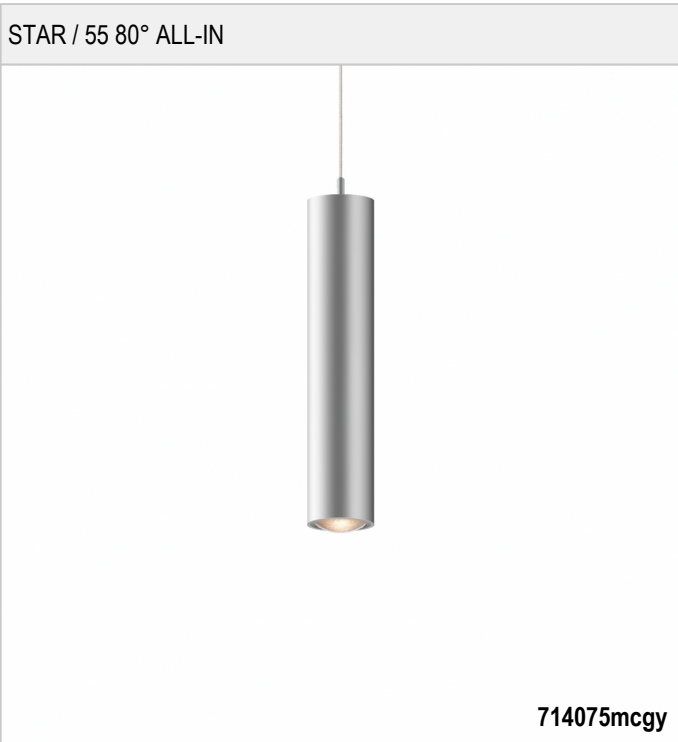

STAR / 55 80° ALL-IN - ALL-IN STRAHLER

BRUCK.

STAR / 55 80° ALL-IN

714075ch		chrom
714075mcgy		mattechrom
714075sw		schwarz

STAR / 55 80° ALL-IN

230 V		IP20	 R.C	 LED
 LED	10 W	min. 800 lm	2700K	CRI 90
	80°			

Produktdaten

Art.-Nr.: 714075mcgy
 Schutzklasse: II

Leuchtmitteltyp

Leuchtmitteltyp: LED
 Leistung: max. 10 W
 Lichtstrom (lm): min. 800
 Lichttemperatur: 2700K
 Farbwiedergabe: CRI 90

Designer: BRUCK