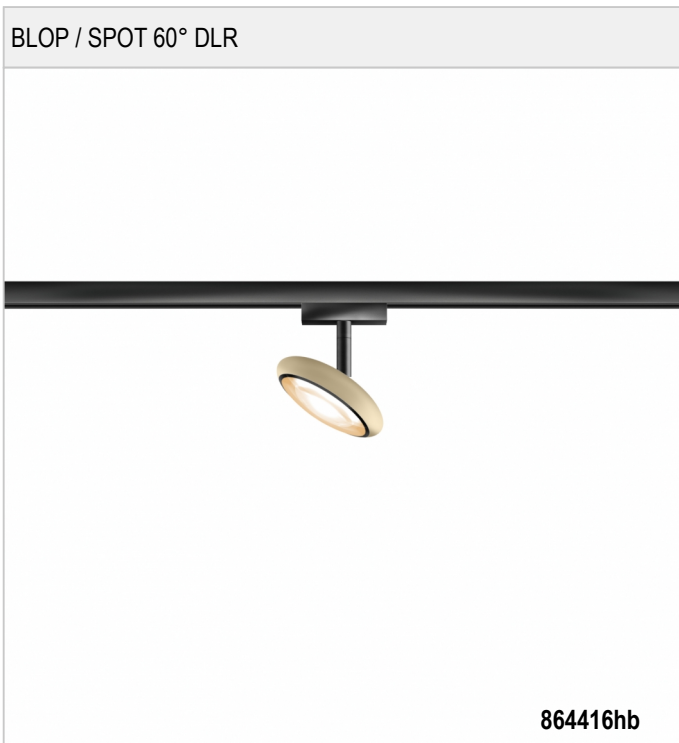

BLOP / SPOT 60° DLR - DUOLARE STRAHLER

BRUCK.

BLOP / SPOT 60° DLR

864416ws		weiß
864416mcgy		mattchrom
864416ch		chrom
864416sw		schwarz
 864416hw		champagner, weiß
 864416hb		champagner, schwarz

BLOP / SPOT 60° DLR

230 V		IP20	 R.C	 LED
 LED	12 W	min. 950 lm	2700K	CRI 90
				

Produktdaten

Art.-Nr.: 864416hb
 Schutzklasse: II

Leuchtmitteltyp

Leuchtmitteltyp: LED
 Leistung: max. 12 W
 Lichtstrom (lm): min. 950
 Lichttemperatur: 2700K
 Farbwiedergabe: CRI 90