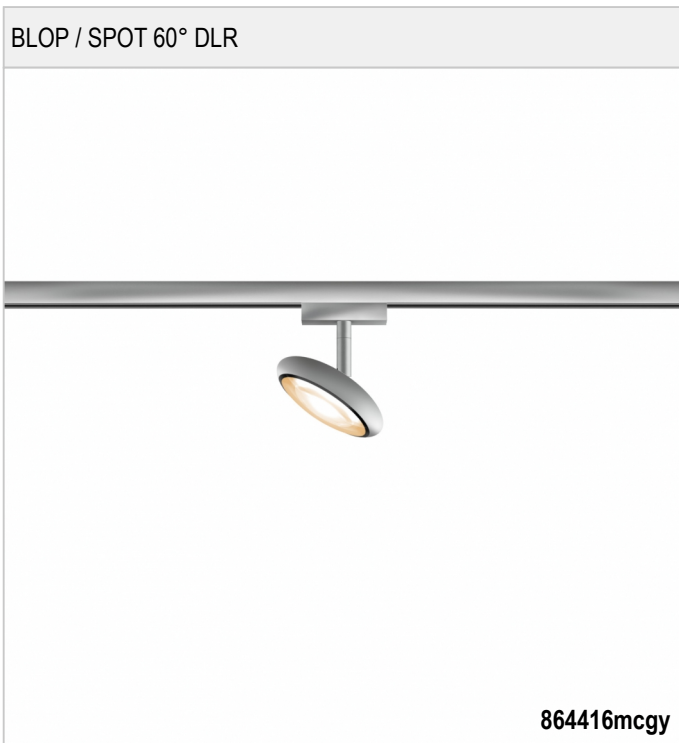

# BLOP / SPOT 60° DLR - DUOLARE STRAHLER

**BRUCK.**

BLOP / SPOT 60° DLR

864416ws		weiß
864416mcgy		mattchrom
864416ch		chrom
864416sw		schwarz
 864416hw		champagner, weiß
 864416hb		champagner, schwarz

BLOP / SPOT 60° DLR

230 V		IP20	 R.C	 LED	
 LED	12 W	min. 950 lm	2700K	CRI 90	60°
					

**Produktdaten**

Art.-Nr.: 864416mcgy  
 Schutzklasse: II

**Leuchtmitteltyp**

Leuchtmitteltyp: LED  
 Leistung: max. 12 W  
 Lichtstrom (lm): min. 950  
 Lichttemperatur: 2700K  
 Farbwiedergabe: CRI 90