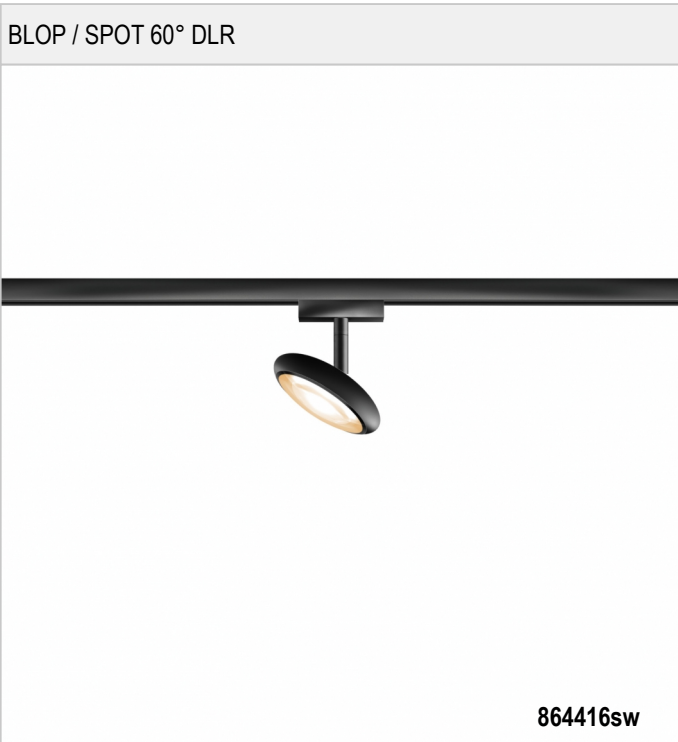

BLOP / SPOT 60° DLR - DUOLARE STRAHLER

BRUCK.

BLOP / SPOT 60° DLR

864416ws		weiß
864416mcgy		mattchrom
864416ch		chrom
864416sw		schwarz
 864416hw		champagner, weiß
 864416hb		champagner, schwarz

BLOP / SPOT 60° DLR

230 V		IP20	 R.C	 LED	
 LED	12 W	min. 950 lm	2700K	CRI 90	60°
					

Produktdaten

Art.-Nr.: 864416sw
 Schutzklasse: II

Leuchtmitteltyp

Leuchtmitteltyp: LED
 Leistung: max. 12 W
 Lichtstrom (lm): min. 950
 Lichttemperatur: 2700K
 Farbwiedergabe: CRI 90