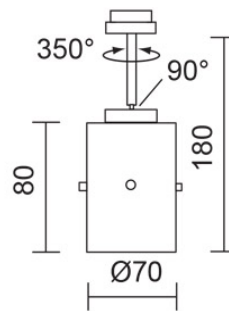

JACK / GLAS SPOT GU10 DLR

JACK / GLAS SPOT GU10 DLR

 860221ch	<b>W</b>	Weiß
860221mcy	<b>W</b>	Weiß

JACK / GLAS SPOT GU10 DLR

**Design**

Glasdiffusor satiniert für eine weiche Lichtverteilung

Gehäuse aus Aluminium

Kugelgelenk

**Produktdaten**

Art.-Nr.: 860221ch

Schutzklasse: I

**Leuchtmitteltyp**

Leuchtmitteltyp: QPAR 51

Leistung: max. 42 W

Lampenfassung: GU10