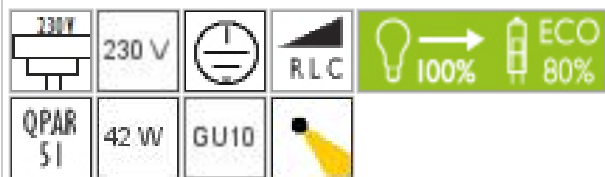

JACK / GLAS SPOT GU10 DLR

JACK / GLAS SPOT GU10 DLR

 860221ch	<b>W</b>	Weiß
860221mcy	<b>W</b>	Weiß

JACK / GLAS SPOT GU10 DLR

**Design**

Glasdiffusor satiniert für eine weiche Lichtverteilung

Gehäuse aus Aluminium

Kugelgelenk

**Produktdaten**

Art.-Nr.: 860221ch

Schutzklasse: I

**Leuchtmitteltyp**

Leuchtmitteltyp: QPAR 51

Leistung: max. 42 W

Lampenfassung: GU10