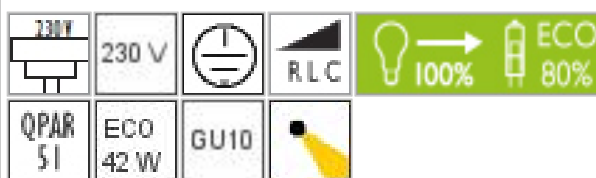

Gehäuse aus Aluminium

Kugelgelenk

**Produktdaten**

Art.-Nr.: 860221mcgy

Schutzklasse: I

**Leuchtmitteltyp**

Leuchtmitteltyp: QPAR 51

Leistung: max. 42 W Eco