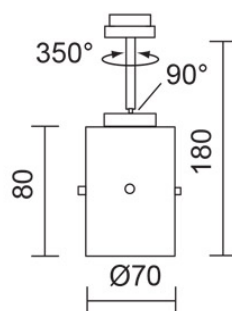

JACK / GLAS SPOT GU10 DLR

860221mcgy

JACK / GLAS SPOT GU10 DLR

860221ch Weiß

860221mcgy Weiß

JACK / GLAS SPOT GU10 DLR

**Design**

Glasdiffusor satiniert für eine weiche Lichtverteilung

Gehäuse aus Aluminium

Kugelgelenk

**Produktdaten**

Art.-Nr.: 860221mcgy

Schutzklasse: I

**Leuchtmitteltyp**

Leuchtmitteltyp: QPAR 51

Leistung: max. 42 W Eco

Lampenfassung: GU10